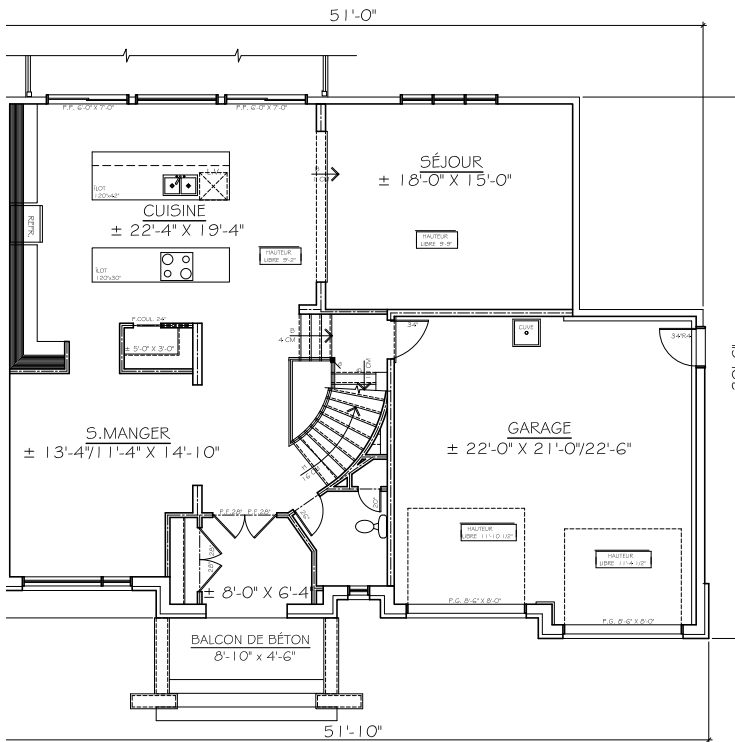

MONTBRUN ZEN

Serbeau
 Entrepreneur général
 www.serbeau.ca

RDC: 1272 PIEDS CARRÉS

ÉTAGE: 1325 PIEDS CARRÉS

GARAGE: 522 PIEDS CARRÉS

450-974-9449