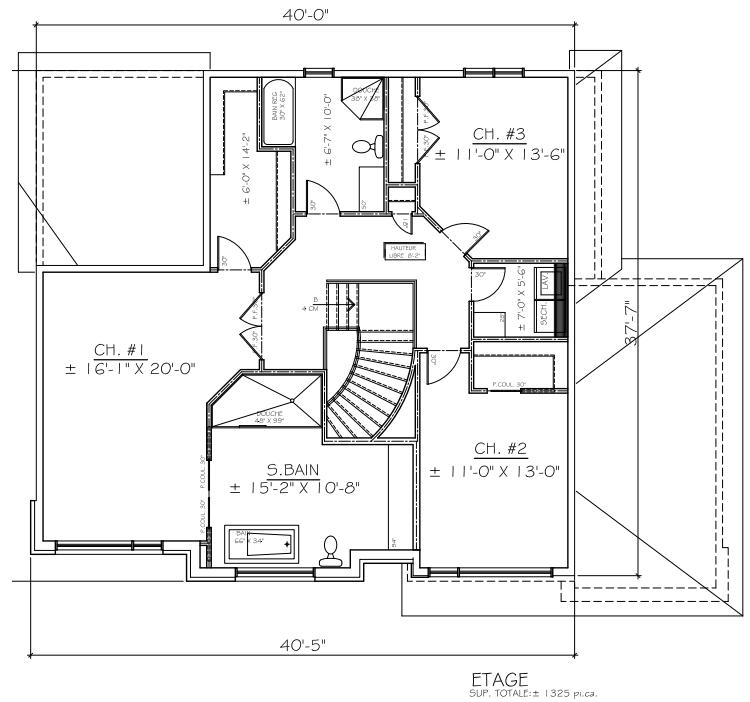

MONTBRUN ZEN

Serbeau
 Entrepreneur général
 www.serbeau.ca

RDC: 1272 PIEDS CARRÉS

ÉTAGE: 1325 PIEDS CARRÉS

GARAGE: 522 PIEDS CARRÉS

450-974-9449