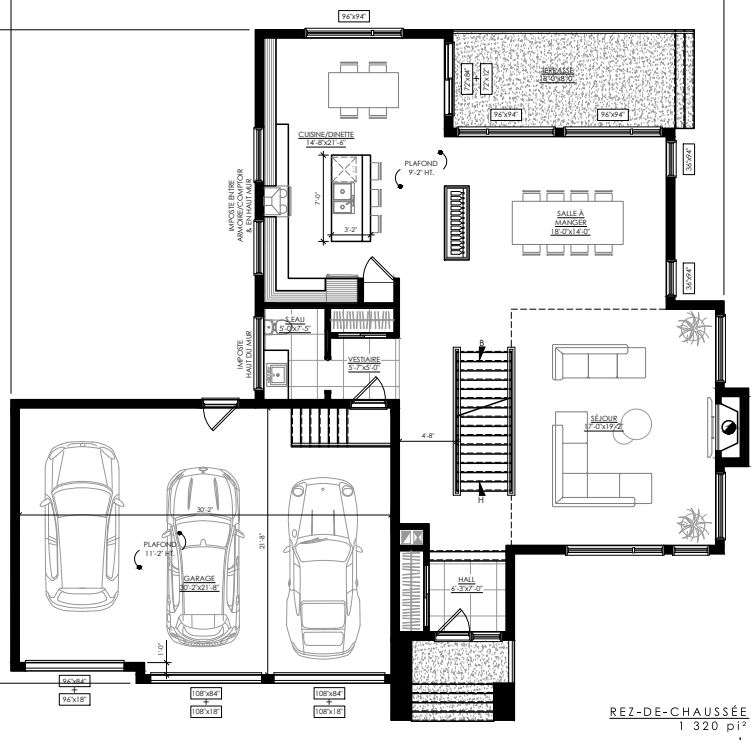

LACOSTE

Serbeau
Entrepreneur général
• Le plaisir de bien construire •

RDC: 1320 PIEDS CARRÉS
ÉTAGE: 1215 PIEDS CARRÉS
GARAGE: 695 PIEDS CARRÉS