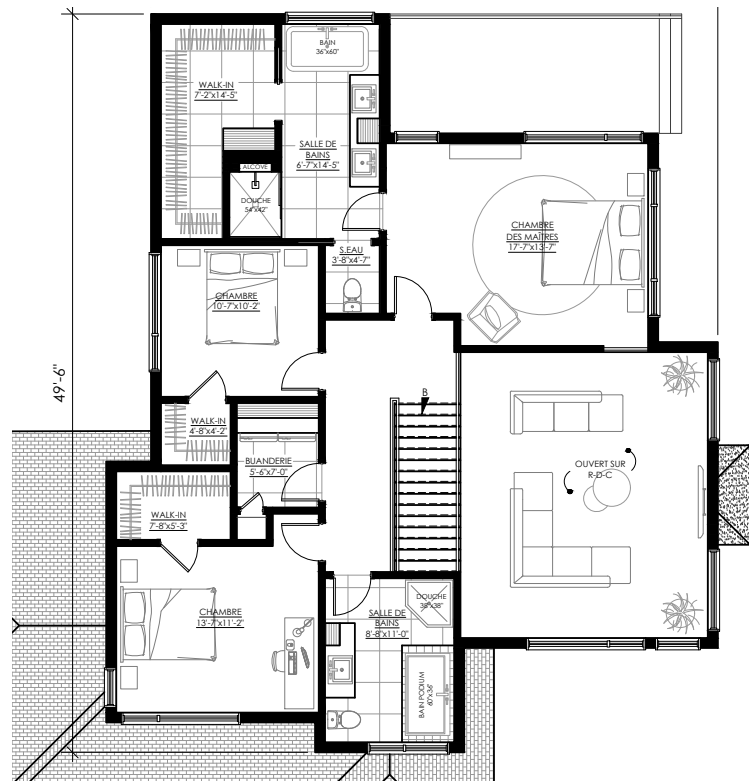

LACOSTE

Serbeau
Entrepreneur général
• Le plaisir de bien construire •

RDC: 1320 PIEDS CARRÉS
ÉTAGE: 1215 PIEDS CARRÉS
GARAGE: 695 PIEDS CARRÉS