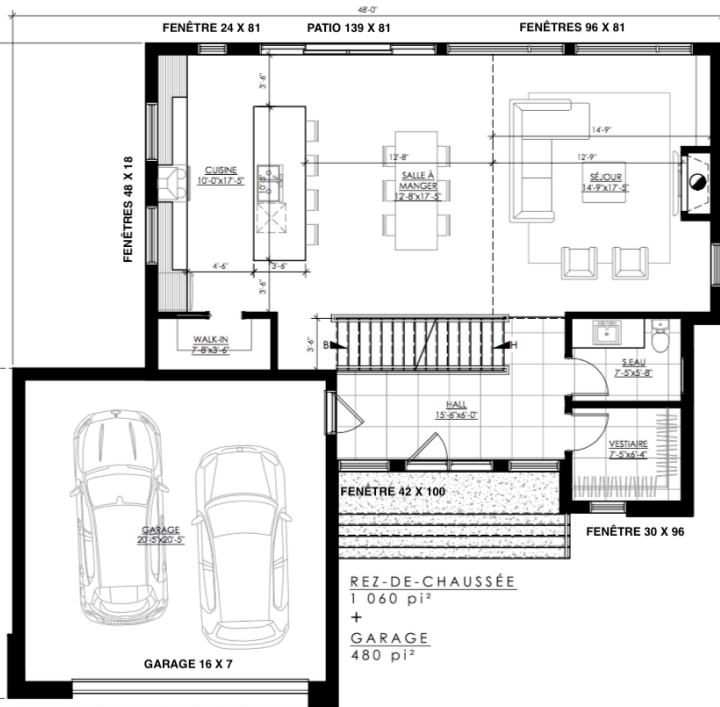

LAPOINTE

RDC: 1060 PIEDS CARRÉS
 ÉTAGE: 1135 PIEDS CARRÉS
 GARAGE: 480 PIEDS CARRÉS
 450-974-9449

Serbeau
 Entrepreneur général

• Le plaisir de bien construire •