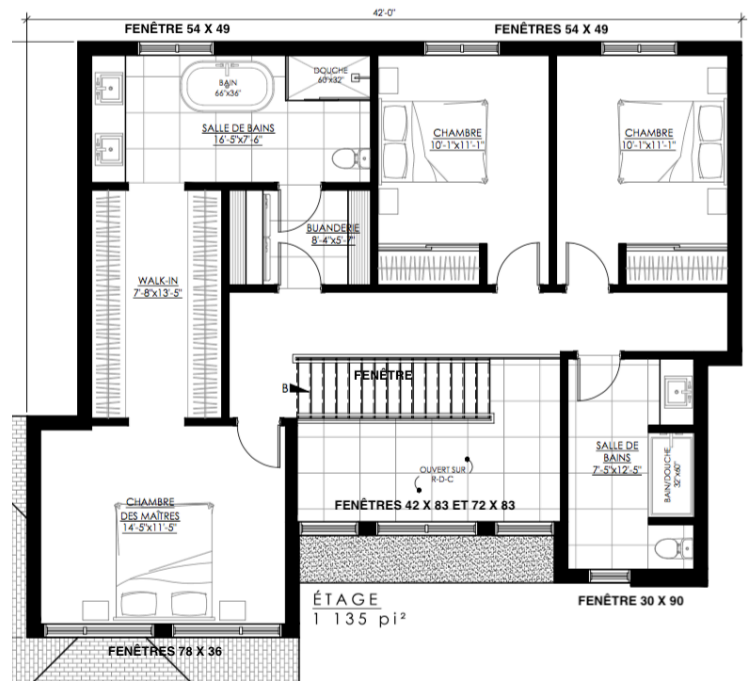

LAPOINTE

RDC: 1060 PIEDS CARRÉS
 ÉTAGE: 1135 PIEDS CARRÉS
 GARAGE: 480 PIEDS CARRÉS
 450-974-9449

Serbeau
 Entrepreneur général

• Le plaisir de bien construire •